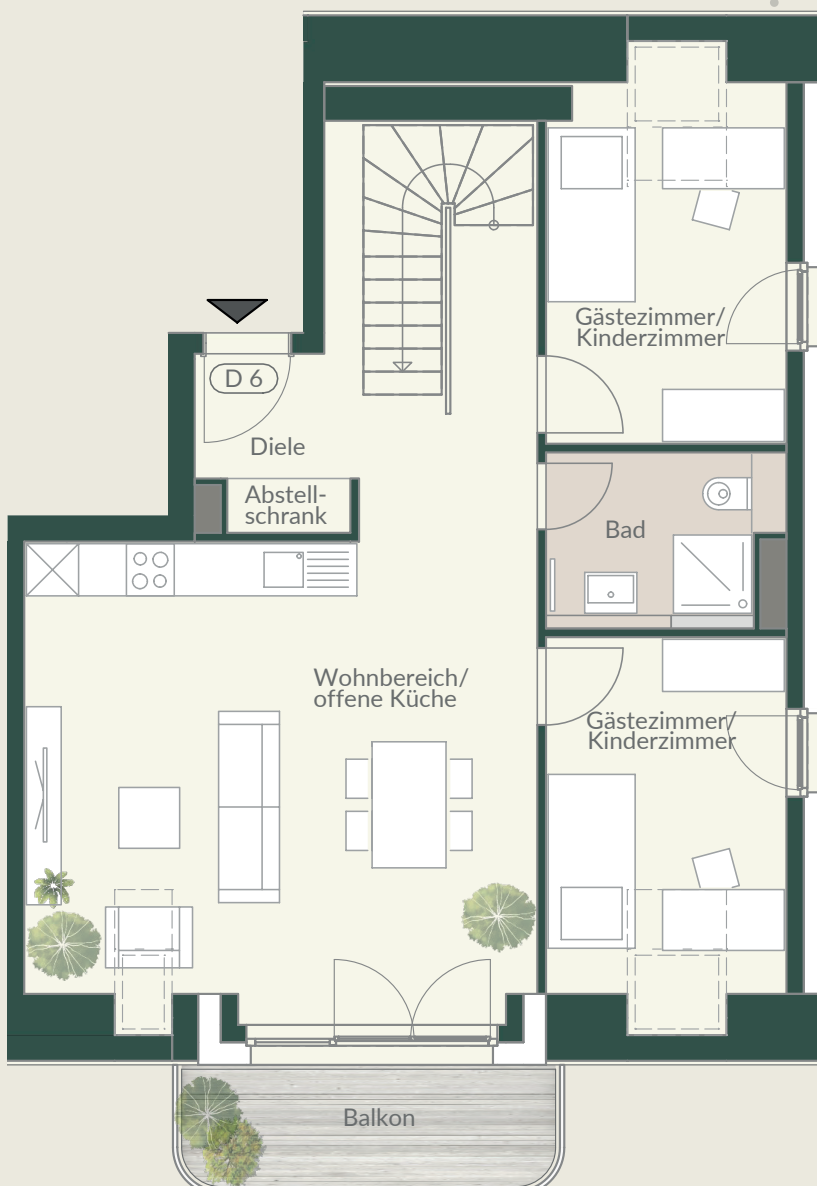

D06

Haus D

4,5-Zimmer Maisonettewohnung

DG

Balkon

Ein Traum: exklusive Maisonettewohnung mit Licht pur.

Willkommen in dieser exquisiten Maisonettewohnung, die sich über zwei Etagen erstreckt und mit ihrem eleganten Ambiente besticht. Beim Betreten der Wohnung wirst du von einem ansprechenden Eingangsbereich im unteren Geschoss begrüßt, der eine perfekte Einführung in das luxuriöse Wohnkonzept bietet. Der großzügige Wohnbereich ist einladend gestaltet und bietet viel Platz für gemeinsame Aktivitäten. Die

obere Ebene bietet einen privaten Rückzugsort mit einem Schlafzimmer, einer Galerie und einem stilvollen Badezimmer mit Tageslicht. Hier kannst du in Ruhe entspannen und den Ausblick auf die Umgebung genießen.

Diese Maisonettewohnung verkörpert Eleganz und Stil auf höchstem Niveau und bietet dir ein exklusives Wohnambiente zum Wohlfühlen.

Dachgeschoss Ebene 01

Lage im Objekt:

Wohnflächenberechnung:

Dachgeschoss Ebene 1

Wohnbereich/Offene Küche	32,21 QM
Gäste-/Kinderzimmer 1	10,23 QM
Gäste-/Kinderzimmer 2	10,14 QM
Bad	4,94 QM
Abstellschrank	0,88 QM
Diele	8,33 QM
Balkon (6,56 QM)	3,28 QM

Ebene 1 Gesamt: 70,01 QM

Dachgeschoss Ebene 2